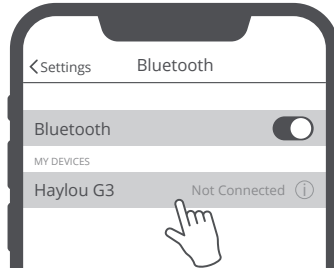

H A Y L O U

Haylou TWS G3 fejhallgató

Felhasználói kézikönyv

Bluetooth párosítás

Párosítási mód

1. Nyissa ki a töltőtáska fedelét, a fejhallgató párosítási módba lép.
2. Válassza ki a "Haylou G3"-at az új Bluetooth-eszközök listájából, és koppintson a párosításhoz.

Érintésérzékelő

Alapvető vezérlés

Nyomja meg és tartsa nyomva 2s-ig	2s	Bekapcsolás*
Tartsa lenyomva 10 másodpercig	10s	Leállítás**

* A Haylou G3 automatikusan bekapcsol, amikor kinyitja a töltőtáskát.

** Helyezze a fejhallgatót a töltőtokba, és zárja be a fedelet, a fejhallgató automatikusan kikapcsol.