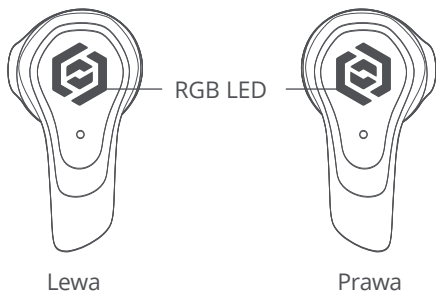

Állapotjelző LED

Párosítási mód	Váltakozva sárgán és pirosan villog
Bekapcsolás	Kék villogás 3 alkalommal
A párosítás sikeres volt, csatlakoztassa mobileszközét	Sárga villogó
Zenelejátszás (zene/online módban) Zene/Mozi üzemmód)	Légzés sárga hatás
Játékmód	Lélegző zöld fényhatás
Alacsony töltés (kevesebb mint 10%)	Időszakos piros villogás
A töltőtáska le van zárva, és a fejhallgató töltődik.	Légzés sárga hatás
A fejhallgató teljesen fel van töltve.	A LED kialszik.