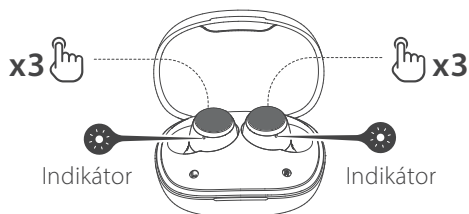

X3S

True Wireless Stereo Earbuds

— Manual —

HU

Be-/kikapcsolás

1. Bekapcsolva, amikor kivesszük a készüléket a tokból.
2. Kikapcsolás a tokba helyezéskor.

Párosítás

1. Kivéve a tokból.
2. Nyomja meg és tartsa lenyomva az érintőképernyőt bármelyik fülhallgatón 2-3 másodpercig. A piros és kék LED gyorsan villogni fog.
3. Válassza ki az "EDIFIER X3s" lehetőséget a készülék beállításában a csatlakozáshoz.

Megjegyzés a párosításhoz (1.)

1. Kivéve a tokból. A piros és kék LED gyorsan villogni fog.
2. Válassza ki az "EDIFIER X3s" opciót a készülék beállításai között a csatlakozáshoz.

Reset

1. Kivéve a tokból.
2. A fülhallgatót összekapcsolták, és nem csatlakoztatták semmilyen Bluetooth-eszközhöz.
3. Gyorsan érintse meg 3 alkalommal bármelyik fülhallgató érintőképernyőjét, majd tartsa lenyomva, és várja meg, amíg a kék LED gyorsan villog, ezután a párosítási rekord törlődik.
4. A csatlakoztatáshoz válassza ki az "EDIFIER X3s" opciót az eszközbeállításokban.

Bal és jobb oldali csatlakozás

1. A tokba helyezve.
2. Gyorsan érintse meg mindkét fülhallgató érintőképernyőjét 3-szor, és tartsa lenyomva, amíg a kék LED-ek gyorsan villognak, majd a bal és a jobb oldali fülhallgató elkezd csatlakozni.
3. A piros LED a csatlakoztatás után folyamatosan világítani fog.