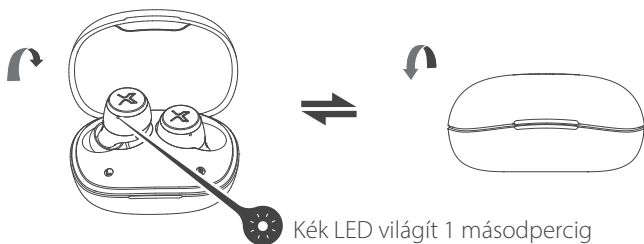

X3S

True Wireless Stereo Earbuds

— Manual —

HU

Be-/kikapcsolás

1. Bekapcsolva, amikor kivesszük a készüléket a tokból.
2. Kikapcsolás a tokba helyezéskor.

Párosítás

1. Kivéve a tokból.
2. Nyomja meg és tartsa lenyomva az érintőképernyőt bármelyik fülhallgatón 2-3 másodpercig. A piros és kék LED gyorsan villogni fog.
3. Válassza ki az "EDIFIER X3s" lehetőséget a készülék beállításában a csatlakozáshoz.

Megjegyzés a párosításhoz (1.)

1. Kivéve a tokból. A piros és kék LED gyorsan villogni fog.
2. Válassza ki az "EDIFIER X3s" opciót a készülék beállításai között a csatlakozáshoz.

Reset

1. Kivéve a tokból.
2. A fülhallgatót összekapcsolták, és nem csatlakoztatták semmilyen Bluetooth-eszközhöz.
3. Gyorsan érintse meg 3 alkalommal bármelyik fülhallgató érintőképernyőjét, majd tartsa lenyomva, és várja meg, amíg a kék LED gyorsan villog, ezután a párosítási rekord törlődik.
4. A csatlakoztatáshoz válassza ki az "EDIFIER X3s" opciót az eszközbeállításokban.

Bal és jobb oldali csatlakozás

1. A tokba helyezve.
2. Gyorsan érintse meg mindkét fülhallgató érintőképernyőjét 3-szor, és tartsa lenyomva, amíg a kék LED-ek gyorsan villognak, majd a bal és a jobb oldali fülhallgató elkezd csatlakozni.
3. A piros LED a csatlakoztatás után folyamatosan világítani fog.