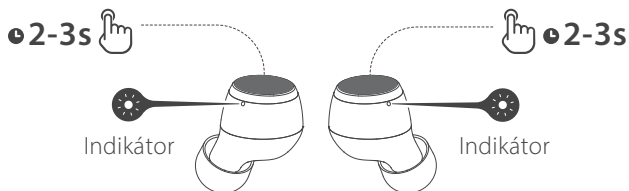

X3S

True Wireless Stereo Earbuds

— Manual —

HU

Be-/kikapcsolás

1. Bekapcsolva, amikor kivesszük a készüléket a tokból.
2. Kikapcsolás a tokba helyezéskor.

Párosítás

1. Kivéve a tokból.
2. Nyomja meg és tartsa lenyomva az érintőképernyőt bármelyik fülhallgatón 2-3 másodpercig. A piros és kék LED gyorsan villogni fog.
3. Válassza ki az "EDIFIER X3s" lehetőséget a készülék beállításában a csatlakozáshoz.

Megjegyzés a párosításhoz (1.)

1. Kivéve a tokból. A piros és kék LED gyorsan villogni fog.
2. Válassza ki az "EDIFIER X3s" opciót a készülék beállításai között a csatlakozáshoz.

Reset

1. Kivéve a tokból.
2. A fülhallgatót összekapcsolták, és nem csatlakoztatták semmilyen Bluetooth-eszközhöz.
3. Gyorsan érintse meg 3 alkalommal bármelyik fülhallgató érintőképernyőjét, majd tartsa lenyomva, és várja meg, amíg a kék LED gyorsan villog, ezután a párosítási rekord törlődik.
4. A csatlakoztatáshoz válassza ki az "EDIFIER X3s" opciót az eszközbeállításokban.

Bal és jobb oldali csatlakozás

1. A tokba helyezve.
2. Gyorsan érintse meg mindkét fülhallgató érintőképernyőjét 3-szor, és tartsa lenyomva, amíg a kék LED-ek gyorsan villognak, majd a bal és a jobb oldali fülhallgató elkezd csatlakozni.
3. A piros LED a csatlakoztatás után folyamatosan világítani fog.