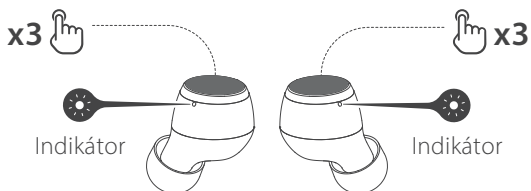

X3S

True Wireless Stereo Earbuds

— Manual —

HU

Be-/kikapcsolás

1. Bekapcsolva, amikor kivesszük a készüléket a tokból.
2. Kikapcsolás a tokba helyezéskor.

Párosítás

1. Kivéve a tokból.
2. Nyomja meg és tartsa lenyomva az érintőképernyőt bármelyik fülhallgatón 2-3 másodpercig. A piros és kék LED gyorsan villogni fog.
3. Válassza ki az "EDIFIER X3s" lehetőséget a készülék beállításában a csatlakozáshoz.

Megjegyzés a párosításhoz (1.)

1. Kivéve a tokból. A piros és kék LED gyorsan villogni fog.
2. Válassza ki az "EDIFIER X3s" opciót a készülék beállításai között a csatlakozáshoz.

Reset

1. Kivéve a tokból.
2. A fülhallgatót összekapcsolták, és nem csatlakoztatták semmilyen Bluetooth-eszközhöz.
3. Gyorsan érintse meg 3 alkalommal bármelyik fülhallgató érintőképernyőjét, majd tartsa lenyomva, és várja meg, amíg a kék LED gyorsan villog, ezután a párosítási rekord törlődik.
4. A csatlakoztatáshoz válassza ki az "EDIFIER X3s" opciót az eszközbeállításokban.

Bal és jobb oldali csatlakozás

1. A tokba helyezve.
2. Gyorsan érintse meg mindkét fülhallgató érintőképernyőjét 3-szor, és tartsa lenyomva, amíg a kék LED-ek gyorsan villognak, majd a bal és a jobb oldali fülhallgató elkezd csatlakozni.
3. A piros LED a csatlakoztatás után folyamatosan világítani fog.